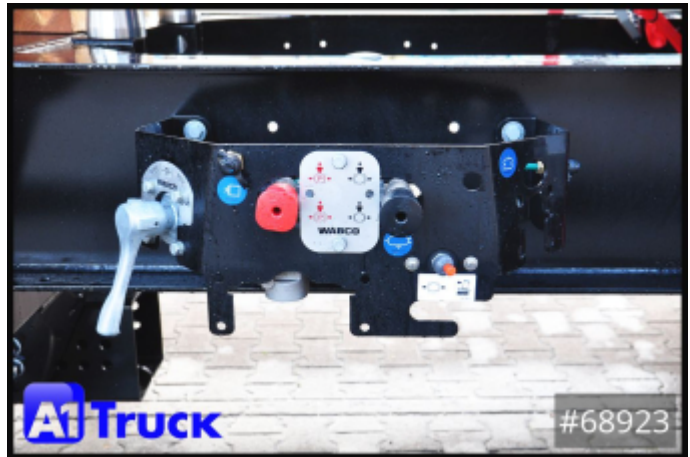

Weitere Bilder und 360 Grad Bilder finden Sie bei uns auf unserer Homepage.

https://a1-truck.com/index.php/en/68923_Koegel-BDF-Anhaenger-Anhaenger-ZW-18-BDF-Midi-Tandem-6x-sofort/details

Reference no.	68923
Manufacturer	Koegel
Modell	ZW18 - 19,5
First license	New vehicle
Year of manufacture	2024
General Inspection	01/1970
Vehicle condition	Neufahrzeug
Suspension	Luft
Breaks	Scheibenbremsen
Number of axles	2
Total weight	18.000 kg
Empty weight	3.042 kg
Payload	14.958 kg
1. Color	Tiefschwarz (RAL: 9005)

16.900,00 €

plus statutory VAT

Features

- ABS, Anti-Lock Braking System
- EBS, electronic brake system
- Pneumatic suspension
- Tandemanhänger
- 7,15
- 7,45
- 7,82
- Spare tire rack
- Connecting plug 15-pin
- Lifting & lowering device

Description

Koegel ZW 18 - 195 Neufahrzeug ohne Erstzulassung, sofort verfügbar, Fahrhöhe 1070mm, Abstellhöhe 1040 - 1430mm, Kupplungshöhe 400mm, längenverstellbare Zugdeichsel, Premium Reifen 385/55 R 225, Einzelpreis 16900,-EUR netto, Auf Anfragen senden wir Ihnen eine Baubeschreibung aktueller Standort