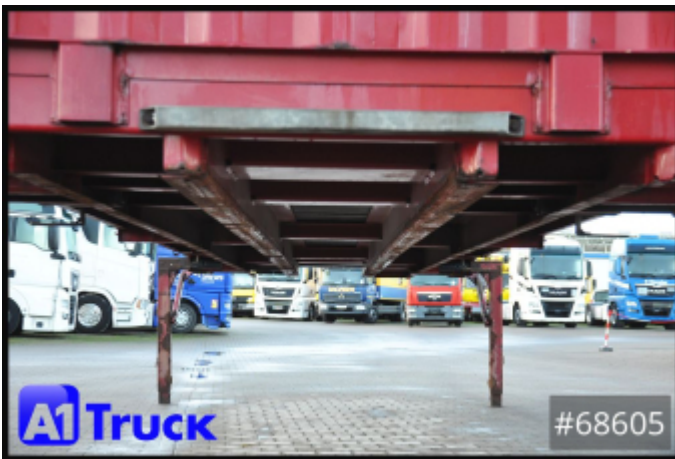

Weitere Bilder und 360 Grad Bilder finden Sie bei uns auf unserer Homepage.

https://a1-truck.com/index.php/en/68605_Krone-Pritsche-offen-Wechselbruecken-WB-7-45-BDF-Wechselbruecke-Plattform/details

Reference no.	68605
Manufacturer	Krone
Modell	WB 7,45
First license	01.02.2004
Year of manufacture	2004
Vehicle condition	Gebrauchtfahrzeug
Number of axles	1
Empty weight	1 kg
Dimensions of corner fittings	E=5853mm
Dimensions of overhang	799mm
Payload	15.999 kg
1. Color	Weiß (RAL: 1)

**1.450,00 €**

plus statutory VAT

Features

- 7,45
- retractable lashing eyes
- double intake
- Railway transportable - craneable

Description

höhenverstellbare Stützbeine

Seite 1

Die A1-Truck GmbH ist ein Handelsunternehmen für Nutzfahrzeuge und Baumaschinen in Norddeutschland mit Sitz in Bakum, direkt an der Autobahn A1, Abfahrt 64.

Angebot freibleibend und ohne Gewähr für die Angaben. Zwischenverkauf vorbehalten.

Vielen Dank für Ihr Interesse und bis bald.

8605

Angebot

Krone - WB 7.45, BDF Wechselbrücke Plattform

8605 8605
A1 TRUCK A1 TRUCK