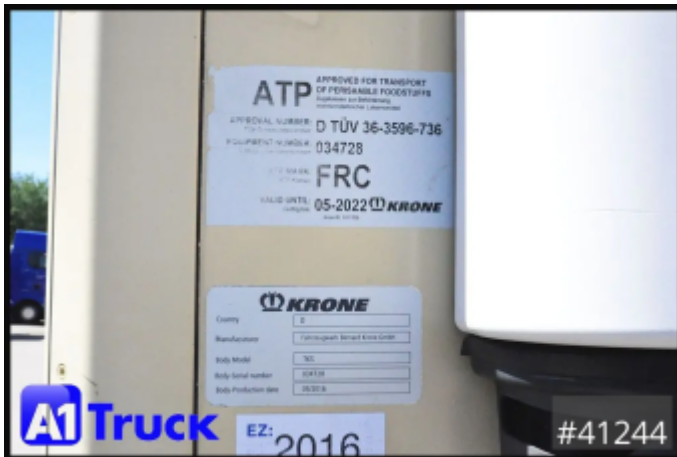

UNSER SERVICE

1. Ankauf / Verkauf Wir kaufen und verkaufen Nutzfahrzeuge aller Art - schnell, fair und zuverlässig.	2. Vermietung Flexible Mietlösungen für Ihre Transportaufgaben - kurz- oder langfristig.	3. Expert-Dokumente Wir erstellen alle erforderlichen Export-Dokumente schnell, sicher und professionell.
4. Professionelle Verbindung Sichere und hochgereifte Verbindung durch erfahrene Profis - weltweit.	5. TÜV & Zulassung Wir kümmern uns um TÜV, Abnahmen und Zulassungen - schnell und unkompliziert.	6. Überführung Wir überführen Ihr Fahrzeug sicher und zuverlässig an jedes Ziel.