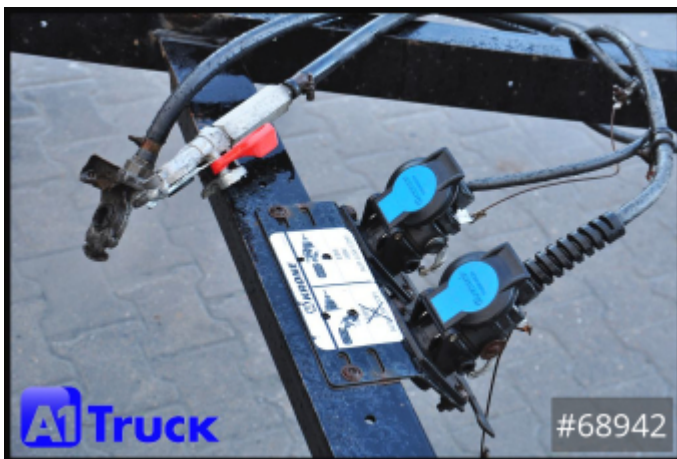

Angebot

Krone - AZ 18, Standard BDF, SAF Achse, 1 Vorbesitzer,

Die A1-Truck GmbH ist ein Handelsunternehmen für Nutzfahrzeuge und Baumaschinen in Norddeutschland mit Sitz in Bakum, direkt an der Autobahn A1, Abfahrt 64.

Angebot freibleibend und ohne Gewähr für die Angaben. Zwischenverkauf vorbehalten.

Vielen Dank für Ihr Interesse und bis bald.