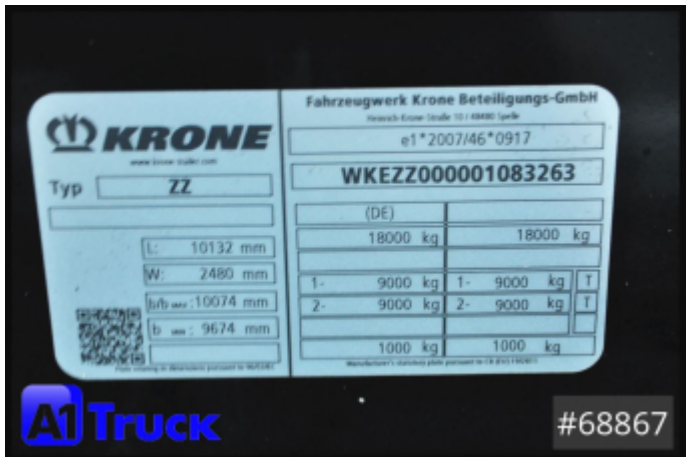

Weitere Bilder und 360 Grad Bilder finden Sie bei uns auf unserer Homepage.

https://a1-truck.com/index.php/68867_Krone-BDF-Anhaenger-Anhaenger-Tandem-BDF-MIDI-fuer-1120mm-1320mm/details

Referenznummer	68867
Hersteller	Krone
Modell	ZZW 20
Erstzulassung	20.02.2023
Baujahr	2023
HU	12/2025
Fahrzeugzustand	Gebrauchtfahrzeug
Federung	Luft
Bremsart	Scheibenbremsen
Achszahl	2
Gesamtgewicht	18.000 kg
Leergewicht	3.470 kg
Nutzlast	14.530 kg
Abstellhöhe	14.530 mm
1. Farbe	Tiefschwarz (RAL: 9005)

Vielen Dank für Ihr Interesse und bis bald.

Fahrzeugwerk Krone Beteiligungs-GmbH			
Krone			
e1*2007/46*0917			
WKEZZ000001083263			
(DE)			
18000 kg		18000 kg	
1-	9000 kg	1-	9000 kg T
2-	9000 kg	2-	9000 kg T
1000 kg		1000 kg	
Typ	ZZ		
L:	10132 mm		
W:	2480 mm		
h/b max:	10074 mm		
b max:	9674 mm		