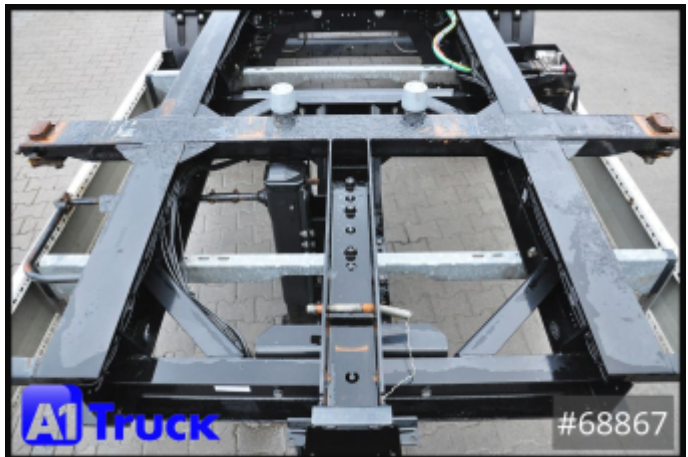

Fahrzeugwerk Krone Beteiligungs-GmbH			
Krone			
e1*2007/46*0917			
WKEZZ000001083263			
(DE)			
18000 kg		18000 kg	
1-	9000 kg	1-	9000 kg T
2-	9000 kg	2-	9000 kg T
1000 kg		1000 kg	
Typ	ZZ		
L:	10132 mm		
W:	2480 mm		
h/b max:	10074 mm		
b max:	9674 mm