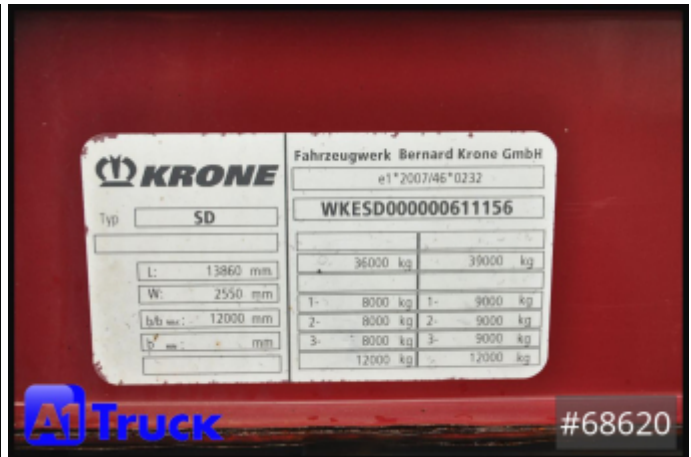

A1 Truck

#68620

A1 Truck

#68620