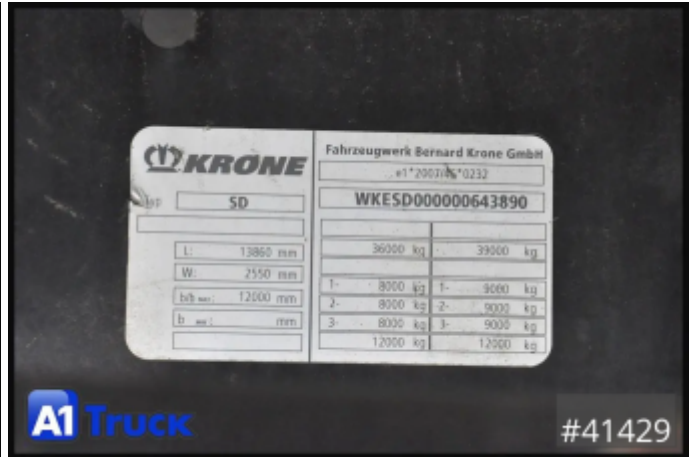

A1 Truck

#41429