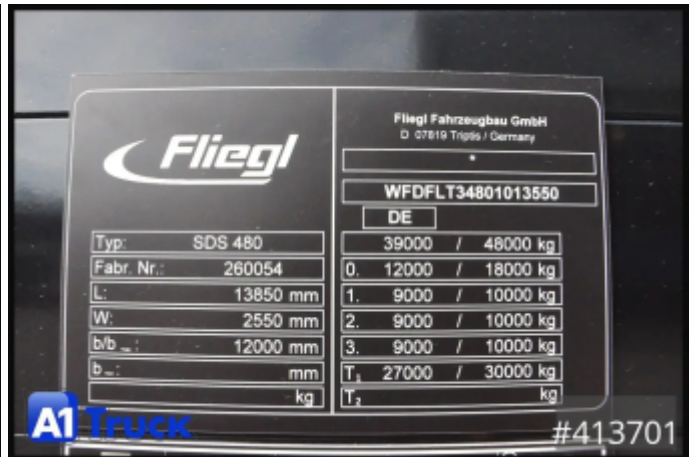

A1 Truck

#413701

A1 TRUCK

#413701