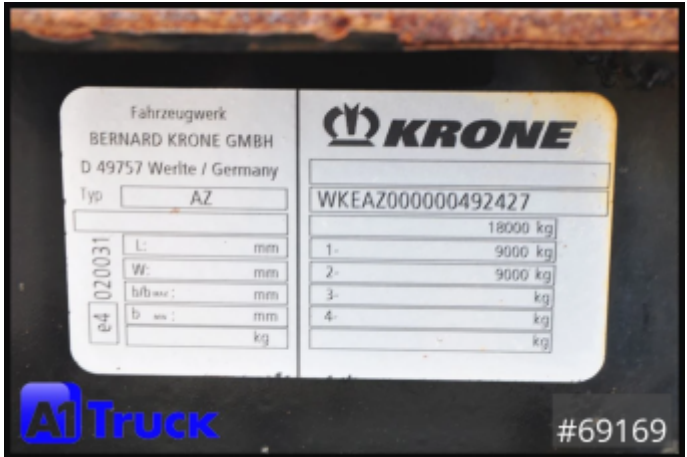

|                     |                   |
|---------------------|-------------------|
| Reference no.       | 69169             |
| Manufacturer        | Krone             |
| Modell              | AZ 18             |
| First license       | 16.06.2011        |
| Year of manufacture | 2011              |
| General Inspection  | 01/2025           |
| Vehicle condition   | Gebrauchtfahrzeug |
| Suspension          | Luft / Luft       |
| Breaks              | Scheibenbremsen   |
| Number of axles     | 2                 |
| Total weight        | 18.000 kg         |
| Empty weight        | 2.770 kg          |
| Payload             | 15.230 kg         |
| Abstellhöhe         | 15.230 mm         |
| 1. Color            | Schwarz (RAL: 2)  |

**Angebot freibleibend und ohne Gewähr für die Angaben. Zwischenverkauf vorbehalten.**

Vielen Dank für Ihr Interesse und bis bald.

**A1 Truck**

#69169

**A1 Truck**

#69169