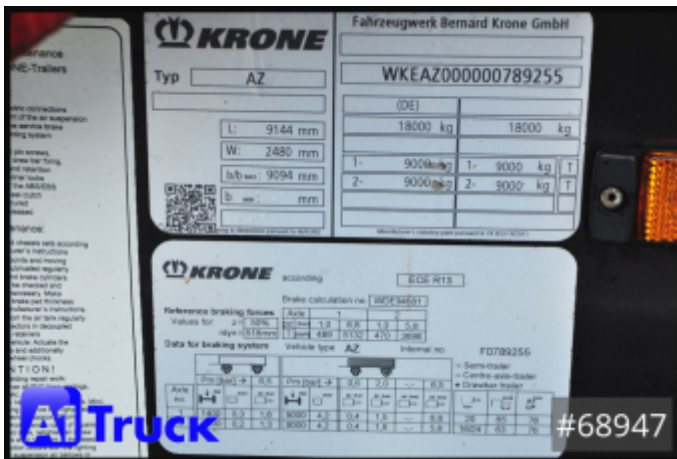

Weitere Bilder und 360 Grad Bilder finden Sie bei uns auf unserer Homepage.

https://a1-truck.com/en/68947_Krone-BDF-Anhaenger-Anhaenger-3-er-Paket-Standard-BDF-Bj-2017-SAF-Achse/details

| | |
|---------------------|-------------------|
| Reference no. | 68947 |
| Manufacturer | Krone |
| Modell | AZ 18 |
| First license | 16.10.2017 |
| Year of manufacture | 2017 |
| Vehicle condition | Gebrauchtfahrzeug |
| Suspension | Luft / Luft |
| Breaks | Scheibenbremsen |
| Number of axles | 2 |
| Total weight | 18.000 kg |
| Empty weight | 2.520 kg |
| Payload | 15.480 kg |
| 1. Color | Schwarz (RAL: 2) |

3.750,00 €

plus statutory VAT

Features

- ABS, Anti-Lock Braking System
- EBS, electronic brake system
- Pneumatic suspension
- Standard trailer
- Parking height 1320mm
- air connection coupling head (red + yellow)
- Connecting plug 15-pin
- Lifting & lowering device

Description

3 x BDF Anhänger Krone, Paketpreis 11250,- EUR pro Anhänger 3750,- EUR, 3 x Baujahr 2017

Angebot

Krone - 3 er Paket Standard BDF, Bj 2017 SAF Achse

Die A1-Truck GmbH ist ein Handelsunternehmen für Nutzfahrzeuge und Baumaschinen in Norddeutschland mit Sitz in Bakum, direkt an der Autobahn A1, Abfahrt 64.