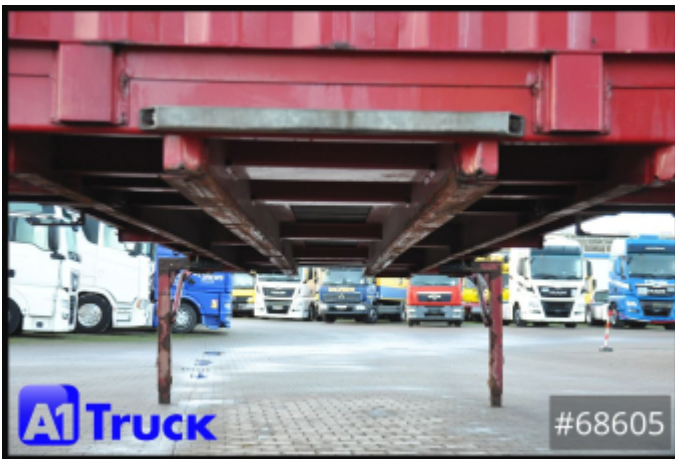

Weitere Bilder und 360 Grad Bilder finden Sie bei uns auf unserer Homepage.

https://a1-truck.com/en/68605_Krone-Pritsche-offen-Wechselbruecken-WB-7-45-BDF-Wechselbruecke-Plattform/details

| | |
|-------------------------------|-------------------|
| Reference no. | 68605 |
| Manufacturer | Krone |
| Modell | WB 7,45 |
| First license | 01.02.2004 |
| Year of manufacture | 2004 |
| Vehicle condition | Gebrauchtfahrzeug |
| Number of axles | 1 |
| Empty weight | 1 kg |
| Dimensions of corner fittings | E=5853mm |
| Dimensions of overhang | 799mm |
| Payload | 15.999 kg |
| 1. Color | Weiß (RAL: 1) |

**1.450,00 €**

plus statutory VAT

Features

- 7,45
- retractable lashing eyes
- double intake
- Railway transportable - craneable

Description

höhenverstellbare Stützbeine

Seite 1

Die A1-Truck GmbH ist ein Handelsunternehmen für Nutzfahrzeuge und Baumaschinen in Norddeutschland mit Sitz in Bakum, direkt an der Autobahn A1, Abfahrt 64.

Angebot freibleibend und ohne Gewähr für die Angaben. Zwischenverkauf vorbehalten.

Vielen Dank für Ihr Interesse und bis bald.

8605

Angebot

Krone - WB 7.45, BDF Wechselbrücke Plattform

8605 8605
A1 TRUCK A1 TRUCK