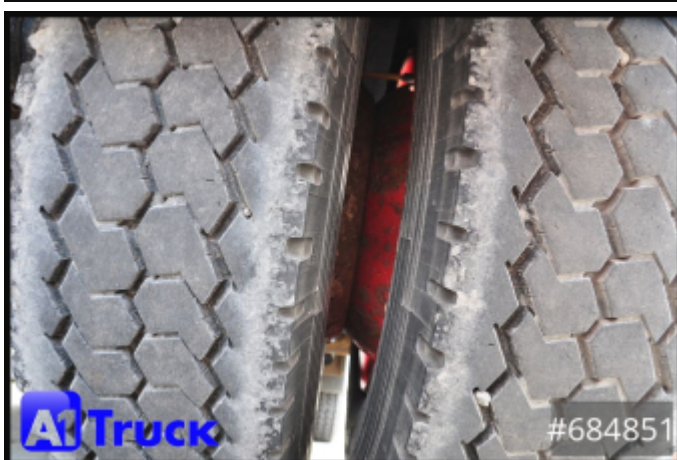

Weitere Bilder und 360 Grad Bilder finden Sie bei uns auf unserer Homepage.

https://a1-truck.com/en/684851_Mueller-Mittelal-Plattform-Anhaenger-Absetzanhaenger-Plattform/details

Reference no.	684851
Manufacturer	Mueller,Mittelal
Modell	2 achs
First license	19.10.2006
Year of manufacture	2006
General Inspection	12/2024
Vehicle condition	Gebrauchtfahrzeug
Number of axles	2
Total weight	18.000 kg
Empty weight	2.910 kg
Payload	15.090 kg
1. Color	Blau (RAL: 50)

**2.900,00 €**

plus statutory VAT

Features

- air connection coupling head (red + yellow)
- Connecting plug 2x7-pin

Description

Hersteller Müller Andernach, 4 Verzurrketten, Plattformlänge 4700mm

34851
A1 TRUCK