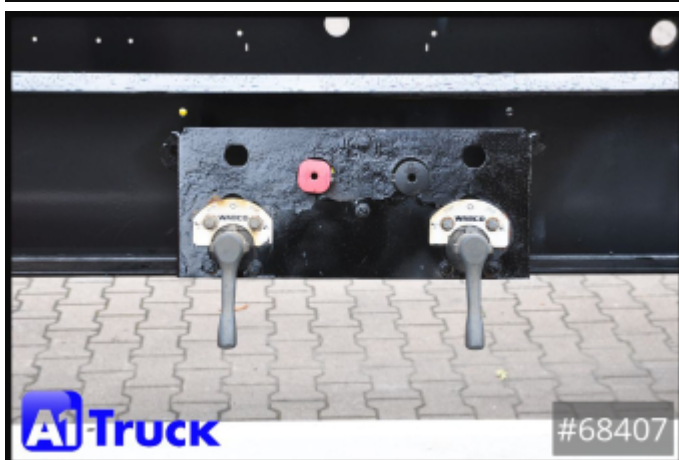

Seite 3

Die A1-Truck GmbH ist ein Handelsunternehmen für Nutzfahrzeuge und Baumaschinen in Norddeutschland mit Sitz in Bakum, direkt an der Autobahn A1, Abfahrt 64.

Angebot freibleibend und ohne Gewähr für die Angaben. Zwischenverkauf vorbehalten.

Vielen Dank für Ihr Interesse und bis bald.