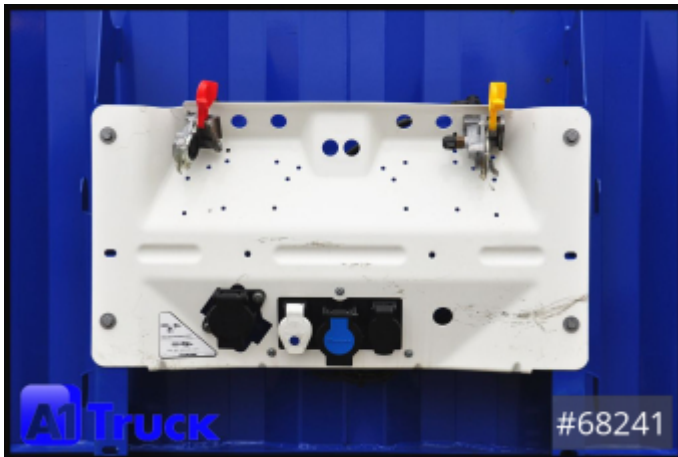

A1 Truck

#68241

A1 Truck

#68241