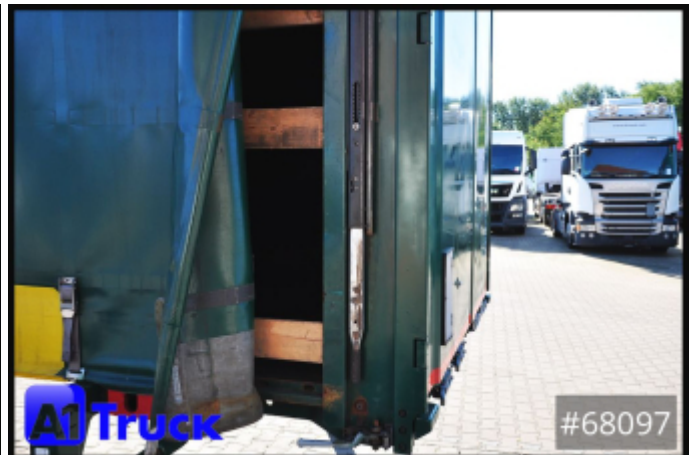

Weitere Bilder und 360 Grad Bilder finden Sie bei uns auf unserer Homepage.

https://a1-truck.com/en/68097_Krone-Jumbo-Wechselbruecken-Wechselbruecke-Jumbo-6x-vorhanden-BDF-7-82/details

| | |
|--------------------------------|--------------------------------|
| Reference no. | 68097 |
| Manufacturer | Krone |
| Modell | WP 7.7 N3S-CS |
| First license | 30.11.2016 |
| Year of manufacture | 2016 |
| Vehicle condition | Gebrauchtfahrzeug |
| Number of axles | 2 |
| Empty weight | 3.060 kg |
| Dimensions of vehicle interior | L=7700mm x B=2480mm x H=3000mm |
| Dimensions of corner fittings | E=5853mm |
| Dimensions of overhang | 983mm |
| Payload | 12.940 kg |
| 1. Color | Grün (RAL: 60) |

Description

Krone WP 77 BDF Jumbo Volumen Wechselbrücke, Hubdach

Angebot

Krone - Wechselbrücke Jumbo, 6x vorhanden, BDF 7,82,

Seite 5

Die A1-Truck GmbH ist ein Handelsunternehmen für Nutzfahrzeuge und Baumaschinen in Norddeutschland mit Sitz in Bakum, direkt an der Autobahn A1, Abfahrt 64.