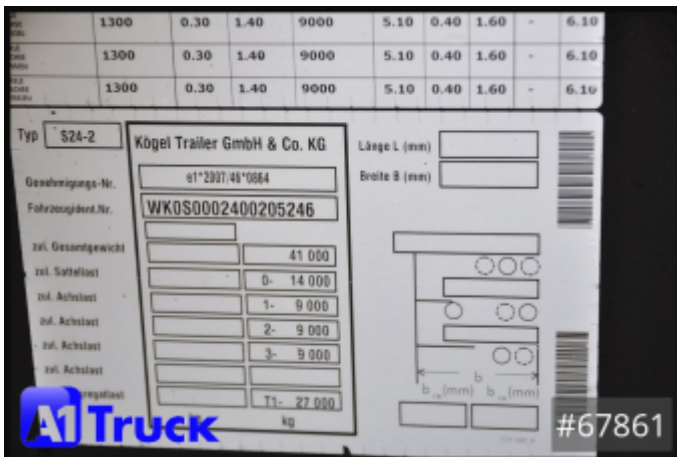

#67861

#67861

A1 Truck

#67861

A1 Truck

#67861