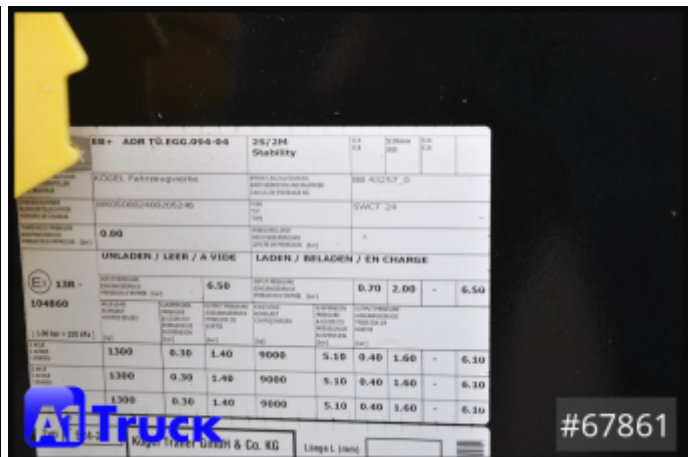

#67861

#67861