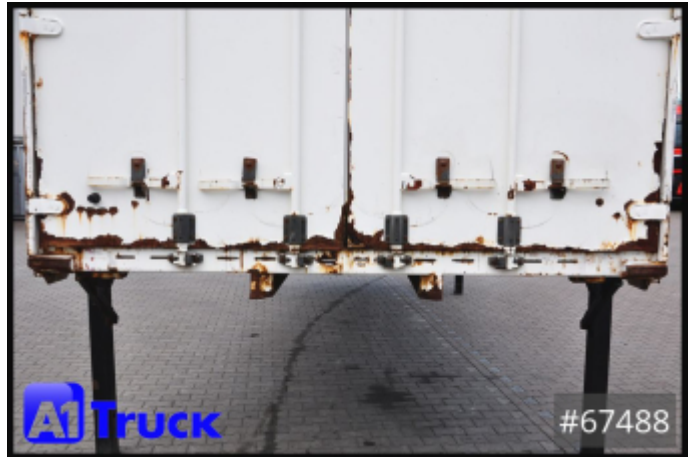

7488
A1 TRUCK