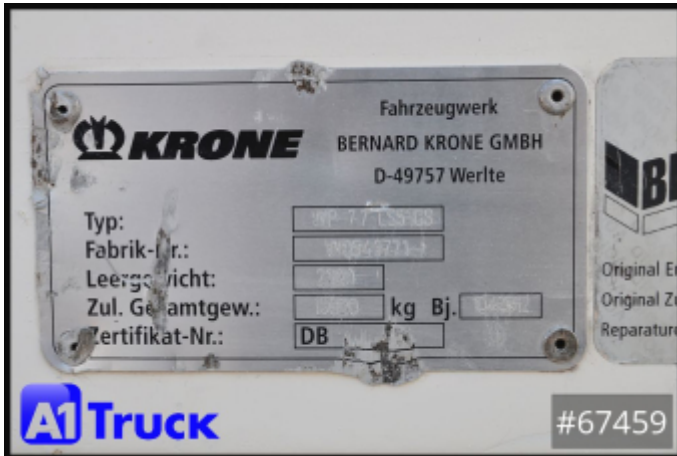

A1 Truck

#67459