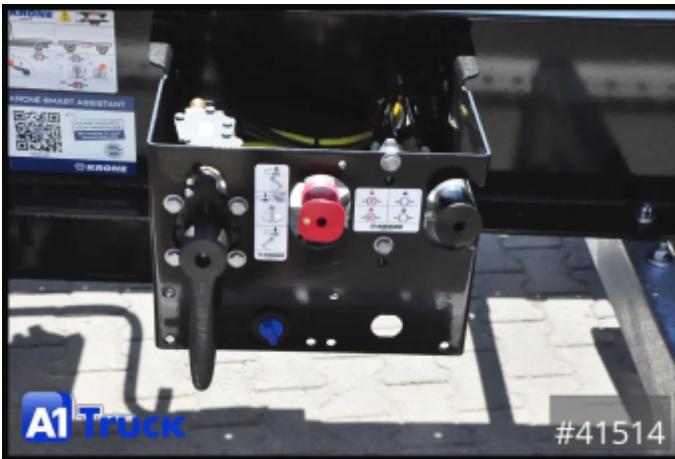

Weitere Bilder und 360 Grad Bilder finden Sie bei uns auf unserer Homepage.

https://a1-truck.com/en/41514_Krone-BDF-Anhaenger-Anhaenger-Tandem-MIDI-fuer-1120-mm-1320-mm-SOFORT-NEU/details

| | |
|---------------------|-------------------------|
| Reference no. | 41514 |
| Manufacturer | Krone |
| Modell | ZZW 18 |
| First license | New vehicle |
| Year of manufacture | 2026 |
| Vehicle condition | Neufahrzeug |
| Suspension | Luft |
| Breaks | Scheibenbremsen |
| Number of axles | 2 |
| Empty weight | 3.455 kg |
| Total weight | 18.000 kg |
| Payload | 14.545 kg |
| zul. Gesamtgewicht | 18.000 kg |
| Abstellhöhe | 1320 mm |
| 1. Color | Tiefschwarz (RAL: 9005) |

17.800,00 €

plus statutory VAT

Features

- ABS, Anti-Lock Braking System
- EBS, electronic brake system
- Pneumatic suspension
- Tandemanhänger
- 7,45
- 7,82
- automatic air connection
- Connecting plug 15-pin
- Lifting & lowering device
- Rear support
- other

Description

Reifenhersteller PIRELLI, Längen verstellbares Zugstück, zusätzliches Löseventil blauer Schalter

Angebot

Krone - Tandem, MIDI, für 1120mm + 1320mm, SOFORT, NEU

Seite 5

Die A1-Truck GmbH ist ein Handelsunternehmen für Nutzfahrzeuge und Baumaschinen in Norddeutschland mit Sitz in Bakum, direkt an der Autobahn A1, Abfahrt 64.