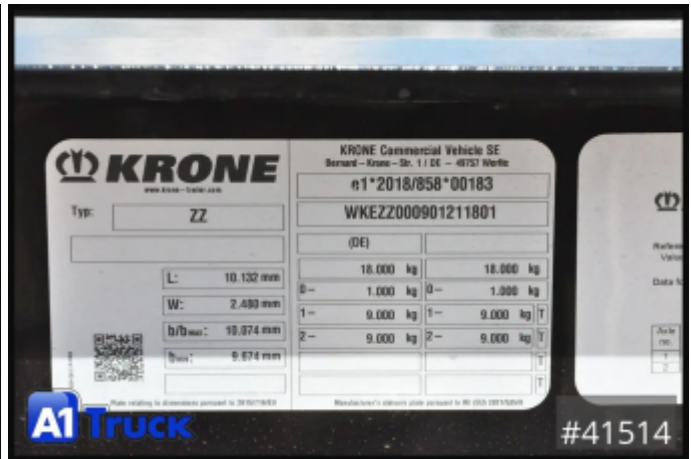

Weitere Bilder und 360 Grad Bilder finden Sie bei uns auf unserer Homepage.

https://a1-truck.com/en/41514_Krone-BDF-Anhaenger-Anhaenger-Tandem-MIDI-fuer-1120-mm-1320-mm-SOFORT-NEU/details

| | |
|---------------------|-------------------------|
| Reference no. | 41514 |
| Manufacturer | Krone |
| Modell | ZZW 18 |
| First license | New vehicle |
| Year of manufacture | 2026 |
| Vehicle condition | Neufahrzeug |
| Suspension | Luft |
| Breaks | Scheibenbremsen |
| Number of axles | 2 |
| Empty weight | 3.455 kg |
| Total weight | 18.000 kg |
| Payload | 14.545 kg |
| zul. Gesamtgewicht | 18.000 kg |
| Abstellhöhe | 1320 mm |
| 1. Color | Tiefschwarz (RAL: 9005) |

Description

Reifenhersteller PIRELLI, Längen verstellbares Zugstück, zusätzliches Löseventil blauer Schalter

Angebot

Krone - Tandem, MIDI, für 1120mm + 1320mm, SOFORT, NEU

Seite 5

Die A1-Truck GmbH ist ein Handelsunternehmen für Nutzfahrzeuge und Baumaschinen in Norddeutschland mit Sitz in Bakum, direkt an der Autobahn A1, Abfahrt 64.