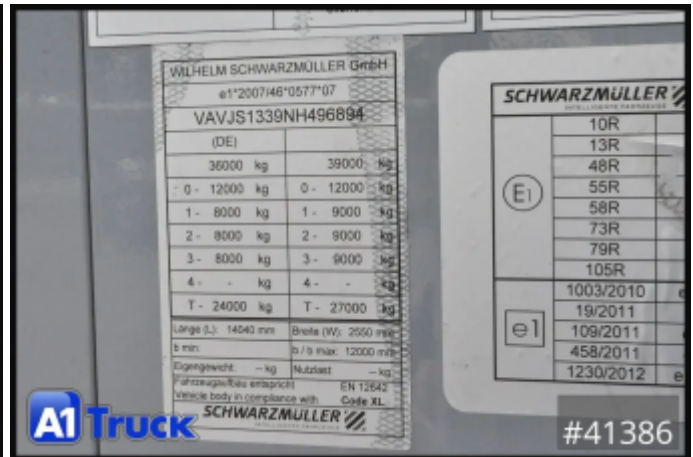

Internet: www.a1-truck.com • Email: info@a1-truck.com

WILHELM SCHWARZMÜLLER GmbH			
e1*2007/46*0577*07			
VAVJS1339NH496894			
(DE)			
36000 kg		39000 kg	
0 - 12000 kg	0 - 12000 kg		
1 - 8000 kg	1 - 9000 kg		
2 - 8000 kg	2 - 9000 kg		
3 - 8000 kg	3 - 9000 kg		
4 - - kg	4 - - kg		
T - 24000 kg	T - 27000 kg		
Länge (L): 14540 mm		Breite (W): 2500 mm	
b min:		b/s max: 12000 mm	
Eigengewicht: - kg		Nutzlast: - kg	
Fahrzeug/Karos entspricht EN 12842			
Vehicle body in compliance with Code SL			
SCHWARZMÜLLER			