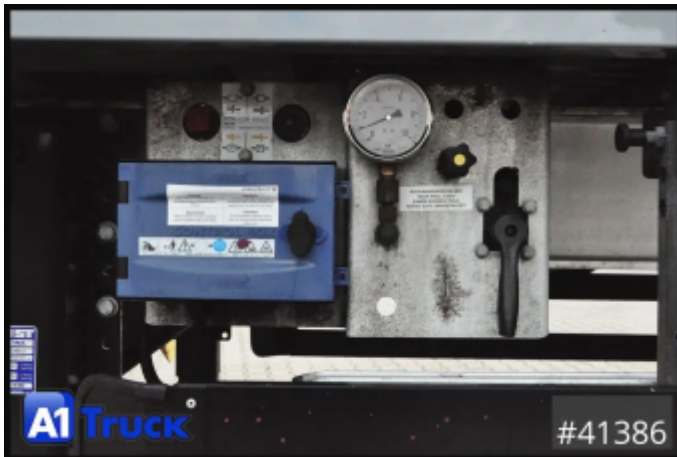

WILHELM SCHWARZMÜLLER GmbH			
e1*2007/46*0577*07			
VAVJS1339NH496894			
(DE)			
36000 kg		39000 kg	
0 - 12000 kg	0 - 12000 kg		
1 - 8000 kg	1 - 9000 kg		
2 - 8000 kg	2 - 9000 kg		
3 - 8000 kg	3 - 9000 kg		
4 - - kg	4 - - kg		
T - 24000 kg	T - 27000 kg		
Länge (L): 14540 mm		Breite (W): 2500 mm	
b min:		b/s max: 12000 mm	
Eigengewicht: - kg		Nutzlast: - kg	
Fahrzeug/Karos entspricht EN 12842			
Vehicle body in compliance with Code SL			
SCHWARZMÜLLER			

SCHWARZMÜLLER	
	10R
	13R
	48R
(E1)	55R
	58R
	73R
	79R
	105R
	1003/2010
	19/2011
e1	109/2011
	458/2011
	1230/2012