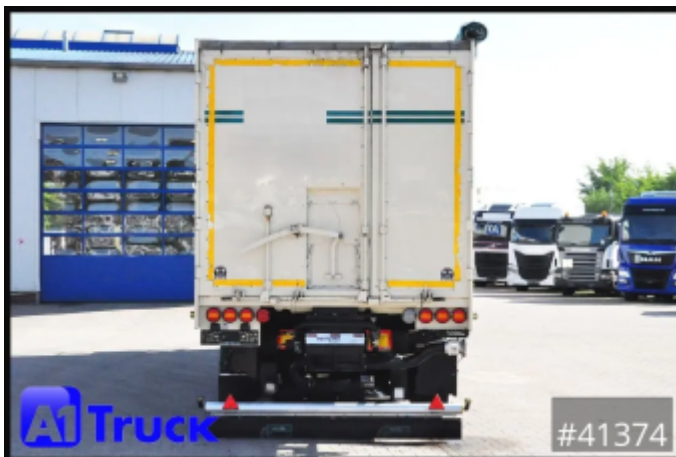

Weitere Bilder und 360 Grad Bilder finden Sie bei uns auf unserer Homepage.

https://a1-truck.com/en/41374_Kempf-Kipper-Auflieger-Heitling-Schleuse-ca-55-m-Getreide-Futter-Silo/details

Reference no.	41374
Manufacturer	Kempf
Modell	3 Achs
First license	25.04.2013
Year of manufacture	2013
Current speedometer reading	233.734 km
Vehicle condition	Gebrauchtfahrzeug
Suspension	Luft
Breaks	Scheibenbremsen
Number of axles	3
Empty weight	7.440 kg
Total weight	36.000 kg
Payload	28.560 kg
zul. Gesamtgewicht	36.000 kg
1. Color	Beige (RAL: 1001)

Description

Hersteller Heitling, Inhalt ca 55m³, Heitling Schleuse, Getreideschieber, Mehrkammeraufteilung, Bereifung 80%, Auf Wunsch senden wir Ihnen ein Video und weitere Bilder

UNSER SERVICE | www.a1-truck.com