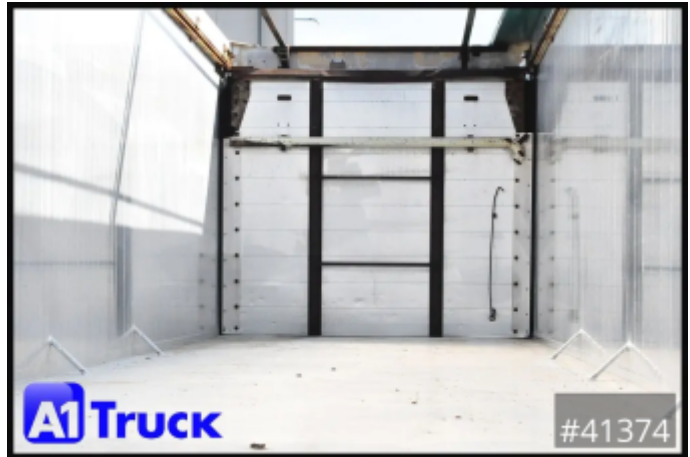

Weitere Bilder und 360 Grad Bilder finden Sie bei uns auf unserer Homepage.

https://a1-truck.com/en/41374_Kempf-Kipper-Auflieger-Heitling-Schleuse-ca-55-m-Getreide-Futter-Silo/details

Reference no.	41374
Manufacturer	Kempf
Modell	3 Achs
First license	25.04.2013
Year of manufacture	2013
Current speedometer reading	233.734 km
Vehicle condition	Gebrauchtfahrzeug
Suspension	Luft
Breaks	Scheibenbremsen
Number of axles	3
Empty weight	7.440 kg
Total weight	36.000 kg
Payload	28.560 kg
zul. Gesamtgewicht	36.000 kg
1. Color	Beige (RAL: 1001)

Description

Hersteller Heitling, Inhalt ca 55m³, Heitling Schleuse, Getreideschieber, Mehrkammeraufteilung, Bereifung 80%, Auf Wunsch senden wir Ihnen ein Video und weitere Bilder

UNSER SERVICE | www.a1-truck.com