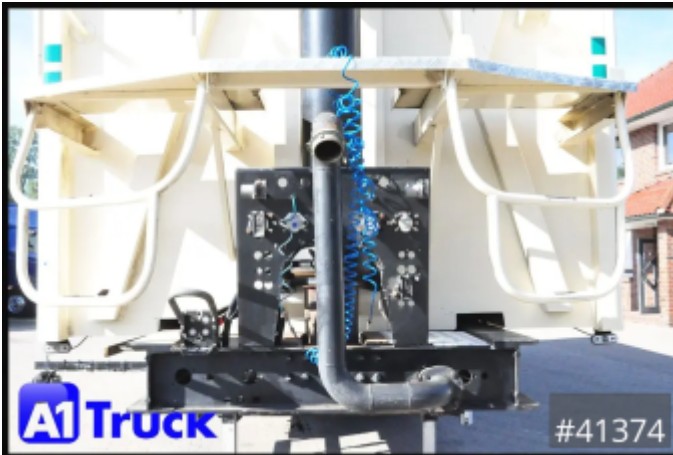

Weitere Bilder und 360 Grad Bilder finden Sie bei uns auf unserer Homepage.

https://a1-truck.com/en/41374_Kempf-Kipper-Auflieger-Heitling-Schleuse-ca-55-m-Getreide-Futter-Silo/details

Reference no.	41374
Manufacturer	Kempf
Modell	3 Achs
First license	25.04.2013
Year of manufacture	2013
Current speedometer reading	233.734 km
Vehicle condition	Gebrauchtfahrzeug
Suspension	Luft
Breaks	Scheibenbremsen
Number of axles	3
Empty weight	7.440 kg
Total weight	36.000 kg
Payload	28.560 kg
zul. Gesamtgewicht	36.000 kg
1. Color	Beige (RAL: 1001)

Description

Hersteller Heitling, Inhalt ca 55m³, Heitling Schleuse, Getreideschieber, Mehrkammeraufteilung, Bereifung 80%, Auf Wunsch senden wir Ihnen ein Video und weitere Bilder

UNSER SERVICE | www.a1-truck.com