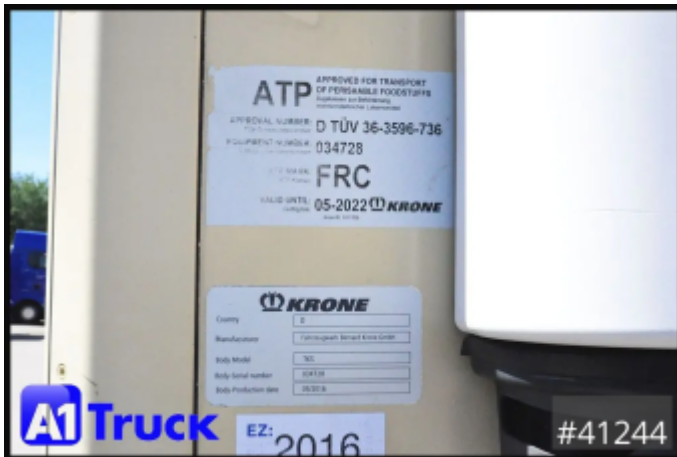

UNSER SERVICE

1. Ankauf / Verkauf Wir kaufen und verkaufen Nutzfahrzeuge aller Art - schnell, fair und zuverlässig.	2. Vermietung Flexible Mietlösungen für Ihre Transportaufgaben - kurz- oder langfristig.	3. Expert-Dokumente Wir erstellen alle erforderlichen Export-Dokumente schnell, sicher und professionell.
4. Professionelle Verladung Sichere und hochgereichte Verladung durch erfahrene Profis - netzfrei.	5. TÜV & Zulassung Wir kümmern uns um TÜV, Abnahmen und Zulassungen - schnell und unkompliziert.	6. Überführung Wir überführen Ihr Fahrzeug sicher und zuverlässig an jedes Ziel.

Hanswinkel 4,
49456 Bakum
#41244