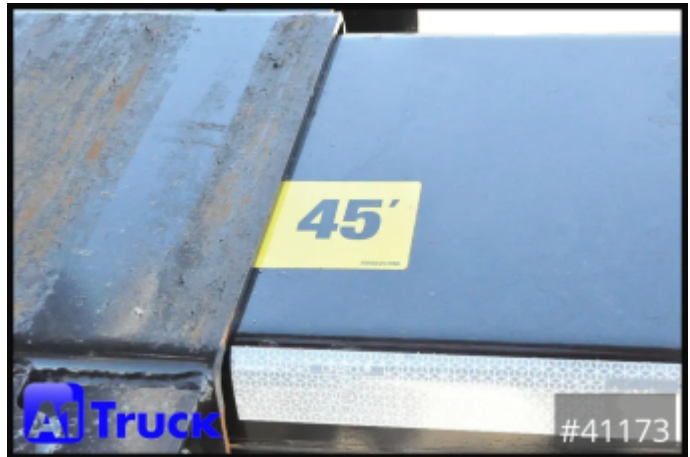

Weitere Bilder und 360 Grad Bilder finden Sie bei uns auf unserer Homepage.

https://a1-truck.com/en/41173_Krone-Wechselfahrgestell-Auflieger-SDC-27-eLTU5-20-45-Liftachse/details

Reference no.	41173
Manufacturer	Krone
Modell	SDC 27 Highcube
First license	14.08.2023
Year of manufacture	2023
Vehicle condition	Gebrauchtfahrzeug
Suspension	Luft
Breaks	Scheibenbremsen
Number of axles	3
Total weight	41.000 kg
1. Color	Tiefschwarz (RAL: 9005)

Description

Aufnahme:, 1 x 40' Container mit Tunnel, 2 x 20' Container, 1 x 20' Container heckbündig, 1 x 20' Container mittig, 1 x 1x 45 Container Chassis mit pneumatisch ausschiebbarem Heck, Einzelpreis: 16500,-EUR netto Paket 3 Stück 49500,-EUR netto, Auf Wunsch senden wir Ihnen gerne eine Baubeschreibung und weitere Bilder High Cube