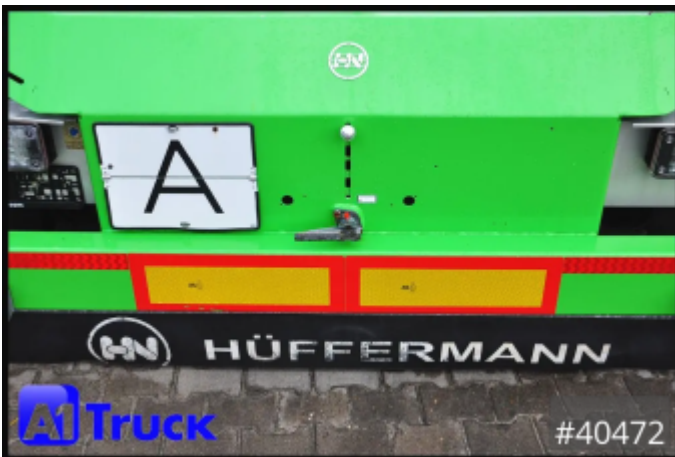

Weitere Bilder und 360 Grad Bilder finden Sie bei uns auf unserer Homepage.

https://a1-truck.com/en/40472_Hueffermann-Absetzanhänger-Anhänger-HTM-14-35-Ansetzanhänger-City-Safetyfix/details

Reference no.	40472
Manufacturer	Hueffermann
Modell	HTM 14.35
First license	14.09.2022
Year of manufacture	2022
General Inspection	11/2026
Vehicle condition	Gebrauchtfahrzeug
Suspension	Luft
Breaks	Scheibenbremsen
Number of axles	2
Empty weight	2.520 kg
Total weight	14.000 kg
Payload	11.480 kg
zul. Gesamtgewicht	14.000 kg
1. Color	Grün (RAL: 60)

Die A1-Truck GmbH ist ein Handelsunternehmen für Nutzfahrzeuge und Baumaschinen in Norddeutschland mit Sitz in Bakum, direkt an der Autobahn A1, Abfahrt 64.

Angebot freibleibend und ohne Gewähr für die Angaben. Zwischenverkauf vorbehalten.

Vielen Dank für Ihr Interesse und bis bald.

Angebot

Hueffermann - HTM 14.35, Ansetzanhänger, City, Safetyfix

Seite 5

Die A1-Truck GmbH ist ein Handelsunternehmen für Nutzfahrzeuge und Baumaschinen in Norddeutschland mit Sitz in Bakum, direkt an der Autobahn A1, Abfahrt 64.