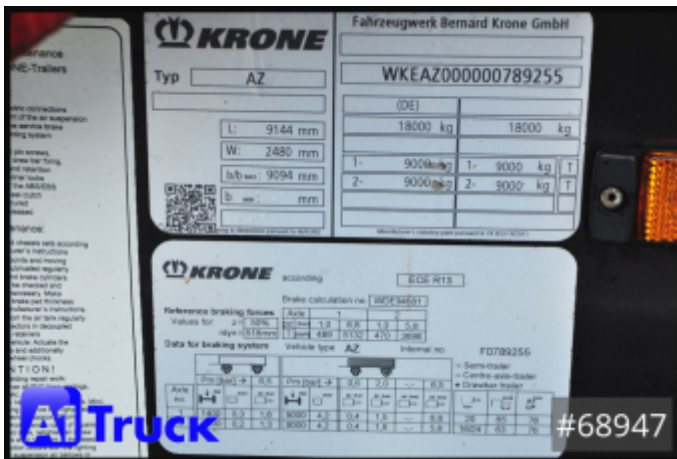

Angebot

Krone - 3 er Paket Standard BDF, Bj 2017 SAF Achse

Die A1-Truck GmbH ist ein Handelsunternehmen für Nutzfahrzeuge und Baumaschinen in Norddeutschland mit Sitz in Bakum, direkt an der Autobahn A1, Abfahrt 64.

Angebot freibleibend und ohne Gewähr für die Angaben. Zwischenverkauf vorbehalten.

Vielen Dank für Ihr Interesse und bis bald.