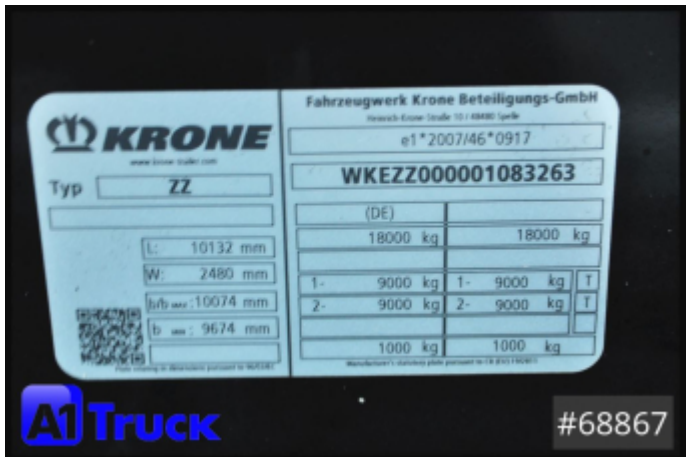

Weitere Bilder und 360 Grad Bilder finden Sie bei uns auf unserer Homepage.

https://a1-truck.com/68867_Krone-BDF-Anhaenger-Anhaenger-Tandem-BDF-MIDI-fuer-1120mm-1320mm/details

Referenznummer	68867
Hersteller	Krone
Modell	ZZW 20
Erstzulassung	20.02.2023
Baujahr	2023
HU	12/2025
Fahrzeugzustand	Gebrauchtfahrzeug
Federung	Luft
Bremsart	Scheibenbremsen
Achszahl	2
Gesamtgewicht	18.000 kg
Leergewicht	3.470 kg
Nutzlast	14.530 kg
Abstellhöhe	14.530 mm
1. Farbe	Tiefschwarz (RAL: 9005)

Vielen Dank für Ihr Interesse und bis bald.

Fahrzeugwerk Krone Beteiligungs-GmbH			
Krone			
e1*2007/46*0917			
WKEZZ000001083263			
(DE)			
18000 kg		18000 kg	
1-	9000 kg	1-	9000 kg T
2-	9000 kg	2-	9000 kg T
1000 kg		1000 kg	
Typ	ZZ		
L:	10132 mm		
W:	2480 mm		
h/b max:	10074 mm		
b max:	9674 mm		