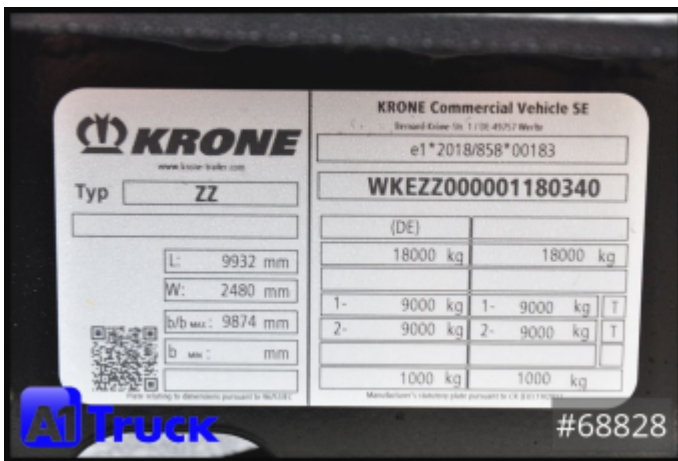

Angebot

Krone - tandem, MIDI, für 1120mm + 1320mm, SOFORT

Die A1-Truck GmbH ist ein Handelsunternehmen für Nutzfahrzeuge und Baumaschinen in Norddeutschland mit Sitz in Bakum, direkt an der Autobahn A1, Abfahrt 64.

Angebot freibleibend und ohne Gewähr für die Angaben. Zwischenverkauf vorbehalten.

Vielen Dank für Ihr Interesse und bis bald.