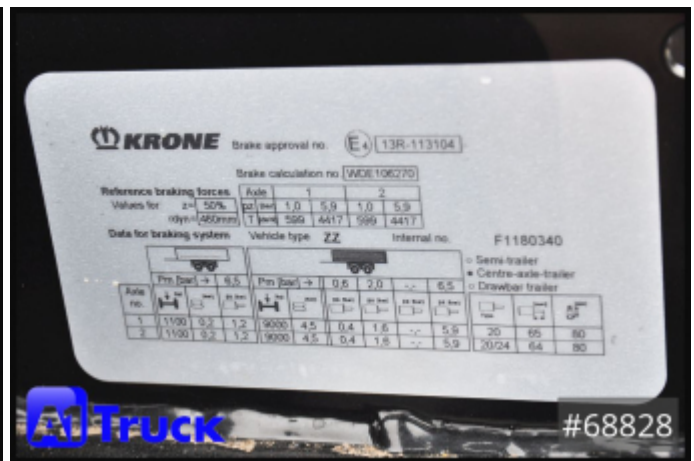

Angebot

Krone - tandem, MIDI, für 1120mm + 1320mm, SOFORT

Die A1-Truck GmbH ist ein Handelsunternehmen für Nutzfahrzeuge und Baumaschinen in Norddeutschland mit Sitz in Bakum, direkt an der Autobahn A1, Abfahrt 64.

Angebot freibleibend und ohne Gewähr für die Angaben. Zwischenverkauf vorbehalten.

Vielen Dank für Ihr Interesse und bis bald.