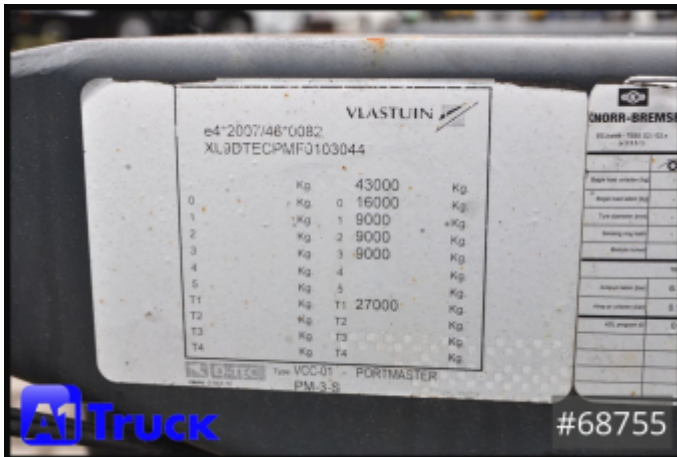

Weitere Bilder und 360 Grad Bilder finden Sie bei uns auf unserer Homepage.

https://a1-truck.com/68755_D-tec-Wechselfahrgestell-Auflieger-Flexitrailer-Multichassi-20-30-40-45-HC/details

Referenznummer	68755
Hersteller	D-tec
Modell	Multichassi
Erstzulassung	27.03.2015
Baujahr	2015
HU	02/2024
Fahrzeugzustand	Gebrauchtfahrzeug
Federung	Luft
Bremsart	Scheibenbremsen
Achszahl	3
Gesamtgewicht	43.000 kg
Leergewicht	4.669 kg
Nutzlast	38.331 kg
1. Farbe	Schwarz (RAL: 2)

Beschreibung

D-Tec Flexitrailer VCC-01, Heckausschub Multichassi, 2x20/20/30/40/45 HighCube

A1 Truck

#68755