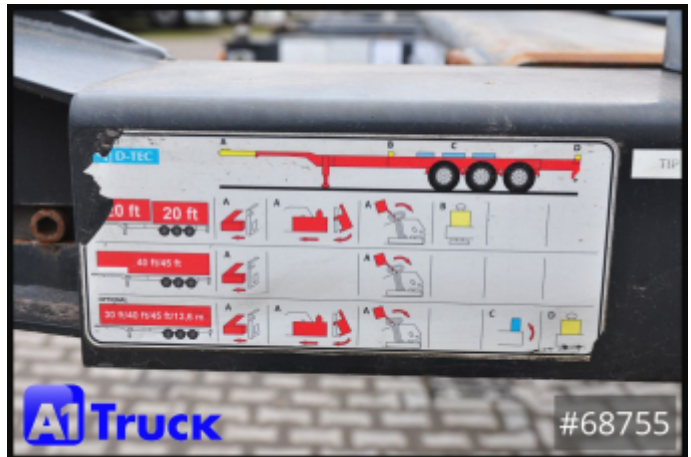

Weitere Bilder und 360 Grad Bilder finden Sie bei uns auf unserer Homepage.

https://a1-truck.com/68755_D-tec-Wechselfahrgestell-Auflieger-Flexitrailer-Multichassi-20-30-40-45-HC/details

Referenznummer	68755
Hersteller	D-tec
Modell	Multichassi
Erstzulassung	27.03.2015
Baujahr	2015
HU	02/2024
Fahrzeugzustand	Gebrauchtfahrzeug
Federung	Luft
Bremsart	Scheibenbremsen
Achszahl	3
Gesamtgewicht	43.000 kg
Leergewicht	4.669 kg
Nutzlast	38.331 kg
1. Farbe	Schwarz (RAL: 2)

11.250,00 €

zzgl. gesetzlicher MwSt.

Ausstattung

- ABS, Antiblockiersystem
- Liftachse
- Luftanschluss Kupplungskopf (rot+gelb)
- Anschlußstecker 2x7 polig
- Anschlußstecker 15 polig
- Hebe- und Senkvorrichtung

Beschreibung

D-Tec Flexitrailer VCC-01, Heckausschub Multichassi, 2x20/20/30/40/45 HighCube

A1 Truck

#68755