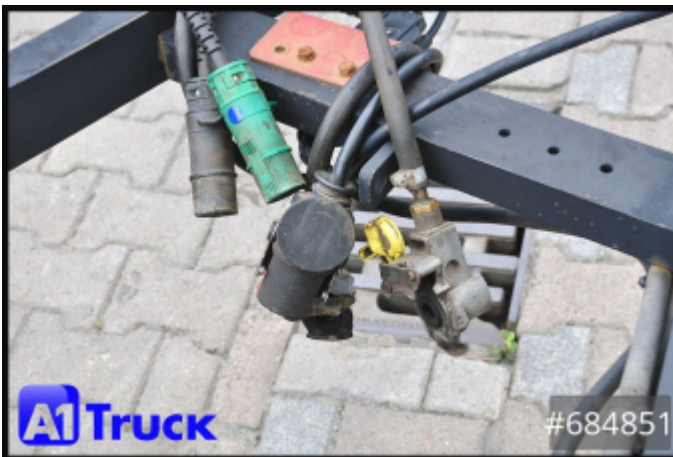

Weitere Bilder und 360 Grad Bilder finden Sie bei uns auf unserer Homepage.
https://a1-truck.com/684851_Mueller-Mitteltal-Plattform-Anhaenger-Absetzanhenger-Plattform/details

Referenznummer	684851
Hersteller	Mueller, Mitteltal
Modell	2 achs
Erstzulassung	19.10.2006
Baujahr	2006
HU	12/2024
Fahrzeugzustand	Gebrauchtfahrzeug
Achszahl	2
Gesamtgewicht	18.000 kg
Leergewicht	2.910 kg
Nutzlast	15.090 kg
1. Farbe	Blau (RAL: 50)

**2.900,00 €**

zzgl. gesetzlicher MwSt.

Ausstattung

- Luftanschluss Kupplungskopf (rot+gelb)
- Anschlußstecker 2x7 polig

Beschreibung

Hersteller Müller Andernach, 4 Verzurrketten, Plattformlänge 4700mm

34851
A1 TRUCK