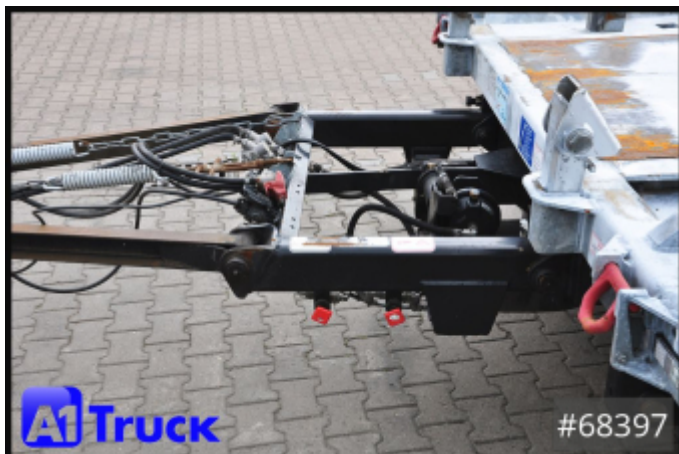

Weitere Bilder und 360 Grad Bilder finden Sie bei uns auf unserer Homepage.

[https://a1-truck.com/68397\\_Mueller-Mitteltal-Abrollanhaenger-Anhaenger-TRA-Kombi-18-Tieflader-Abroll-Absetz/details](https://a1-truck.com/68397_Mueller-Mitteltal-Abrollanhaenger-Anhaenger-TRA-Kombi-18-Tieflader-Abroll-Absetz/details)

### Beschreibung

absenkbare Zugdeichsel, Anlege-Rampen

**8397**  
**A1 Truck**

8397  
**A1 Truck**

**A1 Truck**

#68397