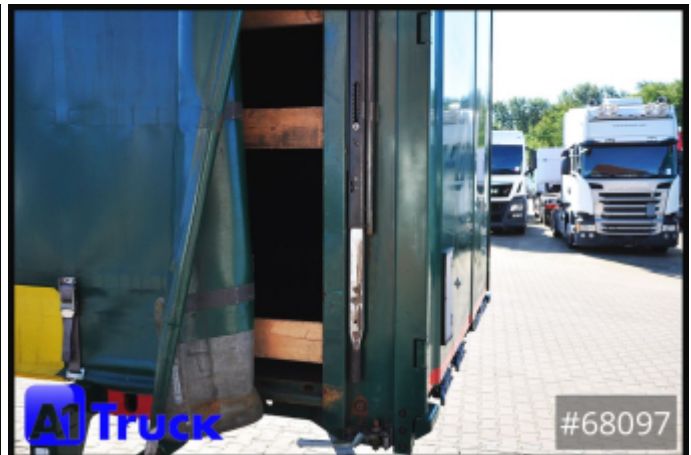

Weitere Bilder und 360 Grad Bilder finden Sie bei uns auf unserer Homepage.

https://a1-truck.com/68097_Krone-Jumbo-Wechselbruecken-Wechselbruecke-Jumbo-6x-vorhanden-BDF-7-82/details

| | |
|-------------------|--------------------------------|
| Referenznummer | 68097 |
| Hersteller | Krone |
| Modell | WP 7.7 N3S-CS |
| Erstzulassung | 30.11.2016 |
| Baujahr | 2016 |
| Fahrzeugzustand | Gebrauchtfahrzeug |
| Achsanzahl | 2 |
| Leergewicht | 3.060 kg |
| Innenmaße | L=7700mm x B=2480mm x H=3000mm |
| Maße Eckbeschläge | E=5853mm |
| Maße Überhang | 983mm |
| Nutzlast | 12.940 kg |
| 1. Farbe | Grün (RAL: 60) |

4.800,00 €

zzgl. gesetzlicher MwSt.

Ausstattung

- 7,82
- Plane gebraucht
- festes Dach
- Zurrlochung im Aussenrahmen (Multilock Außenrahmen)
- Palettenanschlagleiste
- Portaltür
- Alubretter
- bahnverladbar - kranbar

Beschreibung

Krone WP 77 BDF Jumbo Volumen Wechselbrücke, Hubdach

Angebot

Krone - Wechselbrücke Jumbo, 6x vorhanden, BDF 7,82,

Seite 5

Die A1-Truck GmbH ist ein Handelsunternehmen für Nutzfahrzeuge und Baumaschinen in Norddeutschland mit Sitz in Bakum, direkt an der Autobahn A1, Abfahrt 64.