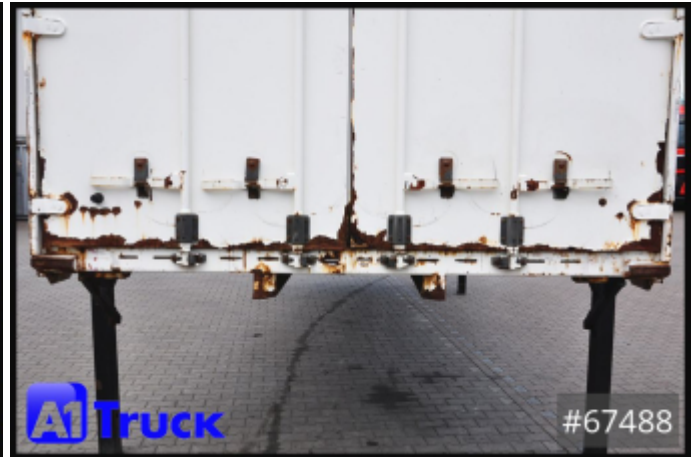

|                   |                                |
|-------------------|--------------------------------|
| Referenznummer    | 67488                          |
| Hersteller        | Krone                          |
| Modell            | Wechselbrücke BDF              |
| Erstzulassung     | 30.10.2012                     |
| Baujahr           | 2012                           |
| Fahrzeugzustand   | Gebrauchtfahrzeug              |
| Achszahl          | 2                              |
| Leergewicht       | 2.720 kg                       |
| Innenmaße         | L=7700mm x B=2480mm x H=2650mm |
| Maße Eckbeschläge | E=5853mm                       |
| Maße Überhang     | 983mm                          |
| Nutzlast          | 13.280 kg                      |
| 1. Farbe          | Weiß (RAL: 1)                  |
| 2. Farbe          | Reinweiss (RAL: 9010)          |

### Beschreibung

Krone Wechselbrücke 7,82, 27mm Boden Siebdruck bis zu 5460 Staplerachslast, Zurrmöglichkeit innen an der Stirwand links + rechts, verschiebbare Mittelrungen, KTL Beschichtet

7488  
A1 TRUCK