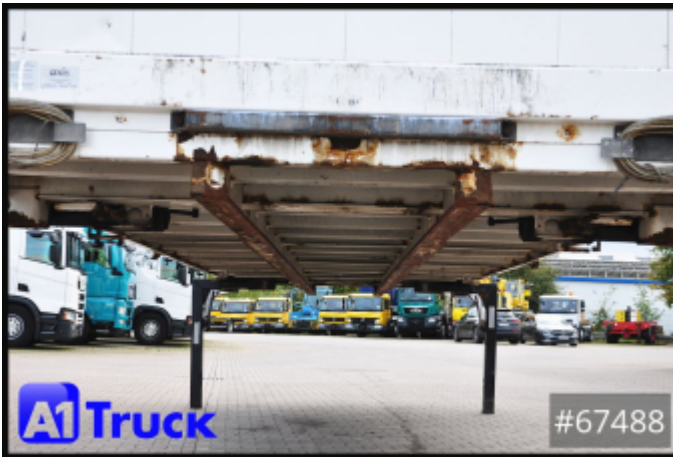

### Ausstattung

- 7,82
- Abstellhöhe 1120mm
- Plane neutral
- Edscha / Dachschieberdeck
- Zurrlochung im Aussenrahmen ( Multilock Außenrahmen)
- Portaltür
- bahnverladbar - kranbar
- Plane gebraucht

### Beschreibung

Krone Wechselbrücke 7,82, 27mm Boden Siebdruck bis zu 5460 Staplerachslast, Zurrmöglichkeit innen an der Stirwand links + rechts, verschiebbare Mittelrungen, KTL Beschichtet

7488  
A1 TRUCK