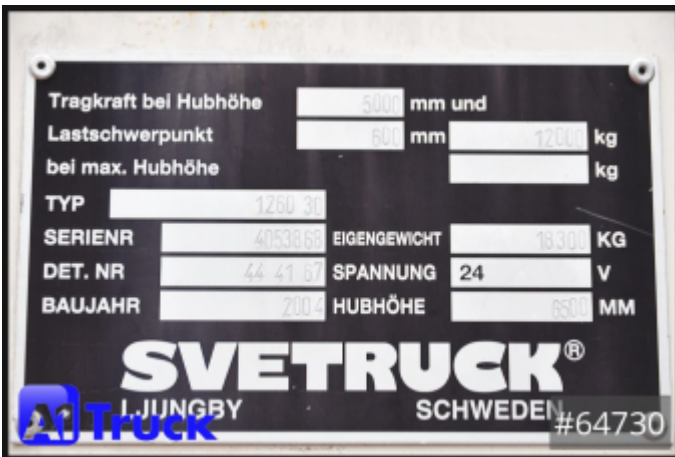

A1 Truck

#64730