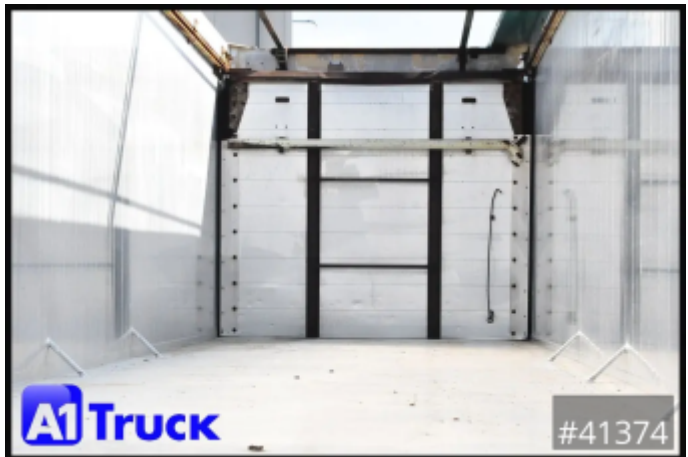

### Beschreibung

Hersteller Heitling, Inhalt ca 55m<sup>3</sup>, Heitling Schleuse, Getreideschieber, Mehrkammeraufteilung, Bereifung 80%, Auf Wunsch senden wir Ihnen ein Video und weitere Bilder

**UNSER SERVICE** | [www.a1-truck.com](http://www.a1-truck.com)