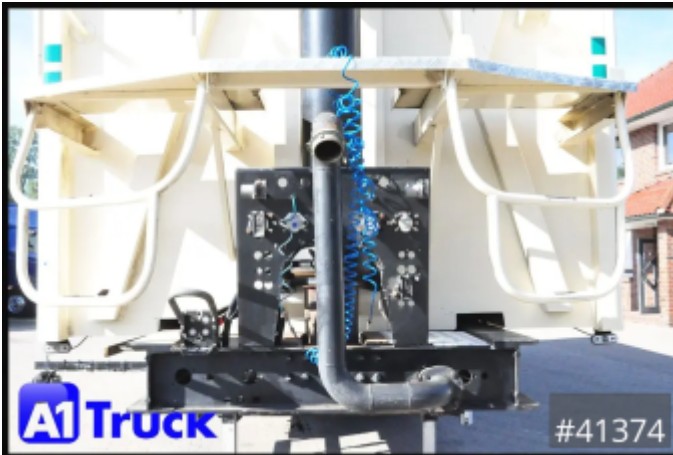

Weitere Bilder und 360 Grad Bilder finden Sie bei uns auf unserer Homepage.

[https://a1-truck.com/41374\\_Kempf-Kipper-Auflieger-Heitling-Schleuse-ca-55-m-Getreide-Futter-Silo/details](https://a1-truck.com/41374_Kempf-Kipper-Auflieger-Heitling-Schleuse-ca-55-m-Getreide-Futter-Silo/details)

### Beschreibung

Hersteller Heitling, Inhalt ca 55m<sup>3</sup>, Heitling Schleuse, Getreideschieber, Mehrkammeraufteilung, Bereifung 80%, Auf Wunsch senden wir Ihnen ein Video und weitere Bilder

**UNSER SERVICE** | [www.a1-truck.com](http://www.a1-truck.com)