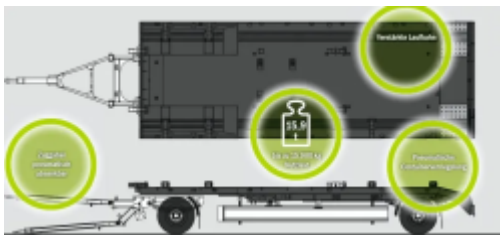

**2-Achs-Drehschemel-Anhänger Kombi
ZPS 200 K-Jumbo-Z-70**